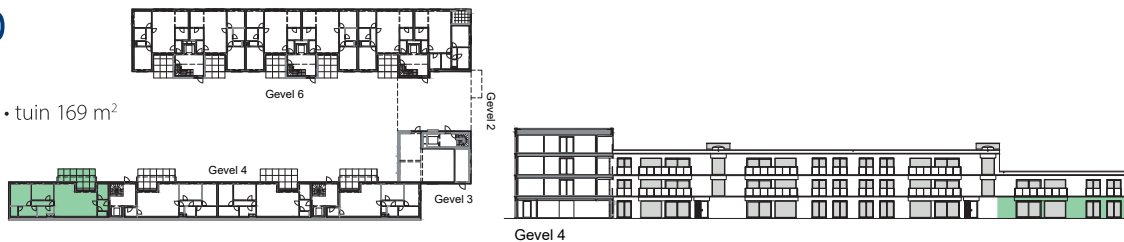

- residentie -

Klaverenhof

Turnhout

Appartement M0

- gelijkvloers
- oppervlakte 118,9 m² • terras 12,6 m² • tuin 169 m²
- 2 slaapkamers • 1 bureau
- 1 badkamer
- 1 toilet

Walther Van Hoof
VASTGOED

Verkoop door
N.V. Vastgoed Walther Van Hoof
Prins Boudewijnlaan 112 • 2610 Wilrijk
Tel. 03-449 25 00