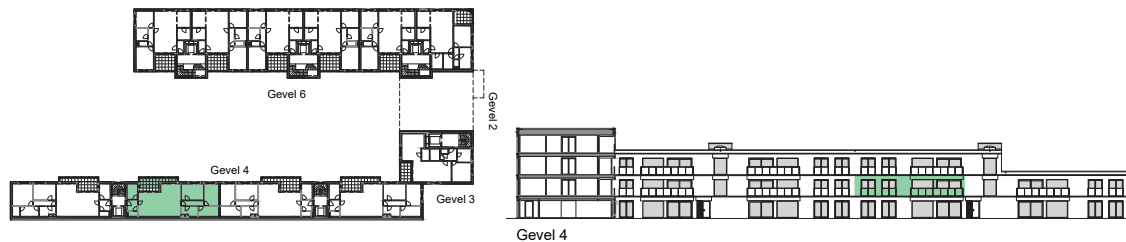

Appartement L2

tweede verdieping

oppervlakte 99,5 m² • terras 12,6 m²

2 slaapkamers

1 badkamer

1 toilet

Walther Van Hooft
VASTGOED

Verkoop door

N.V. Vastgoed Walther Van Hooft

Prins Boudewijnlaan 112 • 2610 Wilrijk

Tel. 03-449 25 00