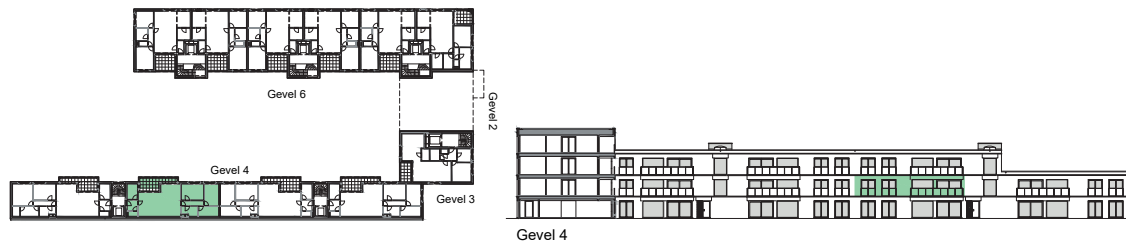

- residentie -

Klaverenhof

Turnhout

Appartement L1

- eerste verdieping
- oppervlakte 99,5 m² • terras 12,6 m²
- 2 slaapkamers
- 1 badkamer
- 1 toilet

Walther Van Hoof
VASTGOED

Verkoop door

N.V. Vastgoed Walther Van Hoof
Prins Boudewijnlaan 112 • 2610 Wilrijk
Tel. 03-449 25 00