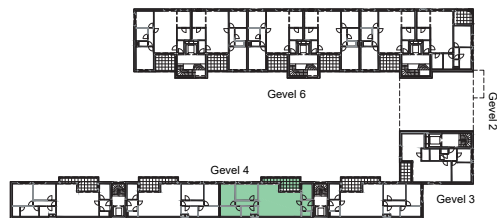

- residentie -

Klaverenhof

Turnhout

Appartement K2

tweede verdieping
oppervlakte 110 m² • terras 13,1 m²
2 slaapkamers • 1 bureau
1 badkamer
1 toilet

Walther Van Hoof
VASTGOED

Verkoop door

N.V. Vastgoed Walther Van Hoof
Prins Boudewijnlaan 112 • 2610 Wilrijk
Tel. 03-449 25 00