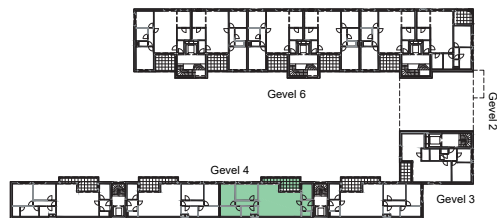

- residentie -

Klaverenhof

Turnhout

Appartement K1

- eerste verdieping
- oppervlakte 110 m² • terras 13,1 m²
- 2 slaapkamers • 1 bureau
- 1 badkamer
- 1 toilet

Walther Van Hoof
VASTGOED

Verkoop door

N.V. Vastgoed Walther Van Hoof
Prins Boudewijnlaan 112 • 2610 Wilrijk
Tel. 03-449 25 00