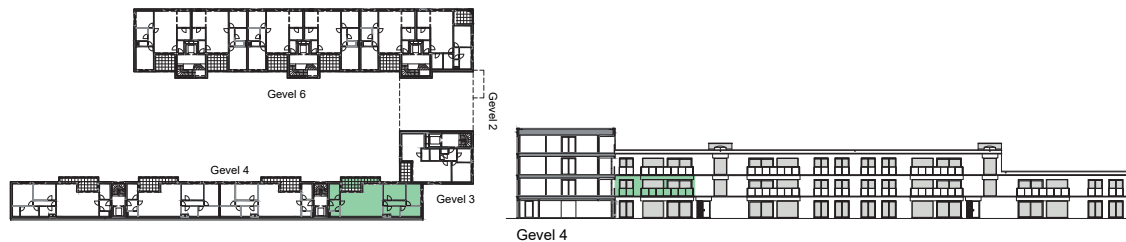

- residentie -

Klaverenhof

Turnhout

Appartement J2

tweede verdieping
oppervlakte 111,2 m² • terras 13,1 m²
2 slaapkamers • 1 bureau
1 badkamer
1 toilet

Walther Van Hoof
VASTGOED

Verkoop door

N.V. Vastgoed Walther Van Hoof
Prins Boudewijnlaan 112 • 2610 Wilrijk
Tel. 03-449 25 00