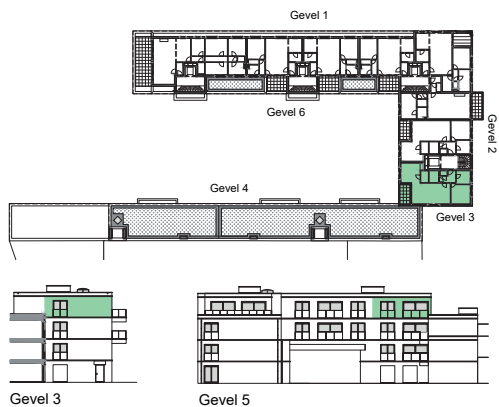

- residentie -

Klaverenhof

Turnhout

Appartement I3

- derde verdieping
- oppervlakte 92,4 m²
- terras 7,8 m²
- 2 slaapkamers
- 1 badkamer
- 1 toilet

Verkoop door

N.V. Vastgoed Walther Van Hooft
Prins Boudewijnlaan 112 • 2610 Wilrijk
Tel. 03-449 25 00