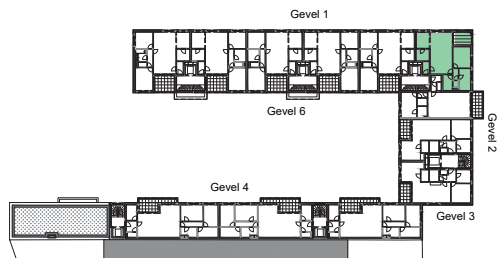

- residentie -

Klaverenhof

Turnhout

Appartement F2

tweede verdieping
oppervlakte 95,2 m²
terras 9,9 m²
2 slaapkamers
1 badkamer
1 toilet

Gevel 1

Gevel 2