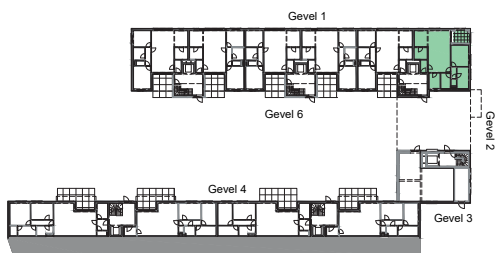

- residentie -

Klaverenhof

Turnhout

Appartement F0

- gelijkvloers
- oppervlakte 103,7 m²
- terras 9,9 m²
- tuin 57 m² (incl. 2^e terras 13,5 m²)
- 2 slaapkamers • 1 bureau
- 1 badkamer
- 1 toilet

Gevel 1

Gevel 6