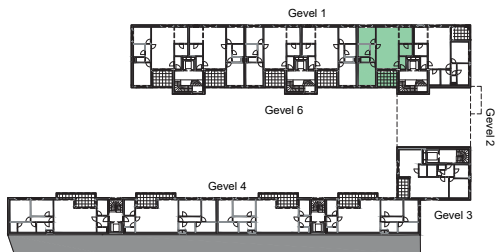

- residentie -
Klaverenhof

Turnhout

Appartement E1

- eerste verdieping
- oppervlakte 98,2 m²
- terras 12,0 m²
- 2 slaapkamers
- 1 badkamer
- 1 toilet

Gevel 1

Gevel 6

Verkoop door

N.V. Vastgoed Walther Van Hoof
Prins Boudewijnlaan 112 • 2610 Wilrijk
Tel. 03-449 25 00