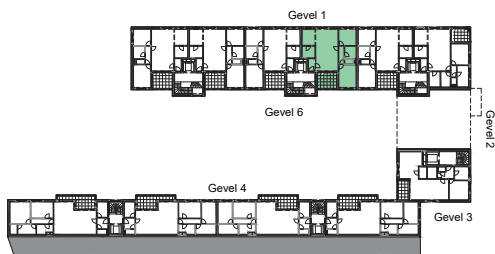

- residentie -

Klaverenhof

Turnhout

Appartement D1

eerste verdieping
oppervlakte 98,2 m²
terras 12,0 m²
2 slaapkamers
1 badkamer
1 toilet

Gevel 1

Gevel 6