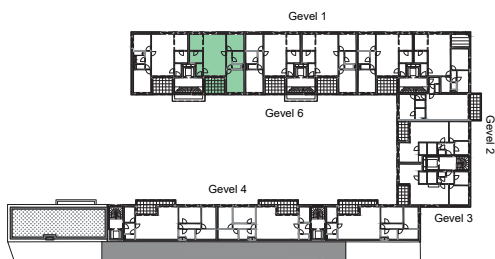

- residentie -

Klaverenhof

Turnhout

Appartement B2

tweede verdieping
oppervlakte 98,2 m²
terras 12,0 m²
2 slaapkamers
1 badkamer
1 toilet

Gevel 1

Gevel 6